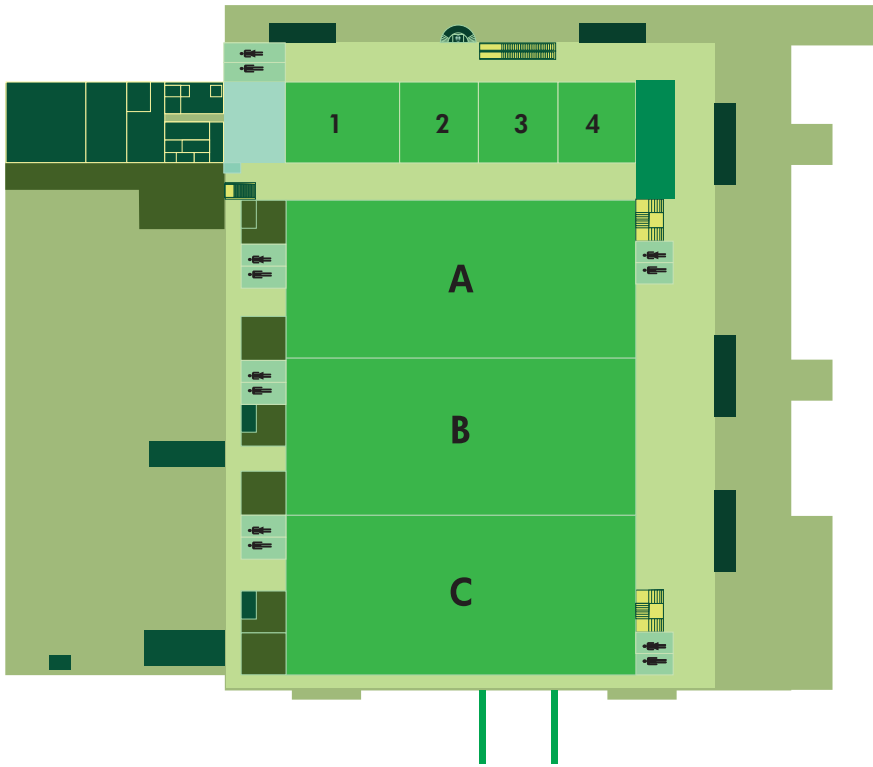

Centro de Convenciones y Exposiciones de Tampico

Planta Baja,

Detalles:

Carga Dinamica:	400 Kg/cm ²
Electricidad:	110V -60 Hz
Electricidad (opcional):	220 V & 440 V - 60 Hz
Voz y Datos(opcional):	✓
Internet dial-up (opcional):	
Internet inalambrico (opcional):	
Telefono (opcional):	
Atenuador de Luces:	
Anclas para colgar:	

Capacidades:

m²

pies²

Auditorio

Escuela

Herradura

Mesa Rusa

Cocktail

Banquete

Tablones

Lounge

	m ²	pies ²	Auditorio	Escuela	Herradura	Mesa Rusa	Cocktail	Banquete	Tablones	Lounge
RECINTO TOTAL	2,700	29,063	3,000							
Area de Exp. A										
Area de Exp. B										
Area de Exp. C										
Salón 1										
Salón 2										
Salón 3										
Salón 4										

Dimensiones:

	Largo	Ancho	Total m ²	Largo	Ancho	Total pies ²	Altura m	Altura ft
	m	m	m ²	Ft	Ft	Ft ²	m	Ft
RECINTO TOTAL								
Area de Exp. A								
Area de Exp. B								
Area de Exp. C								
Salón 1								
Salón 2								
Salón 3								
Salón 4								