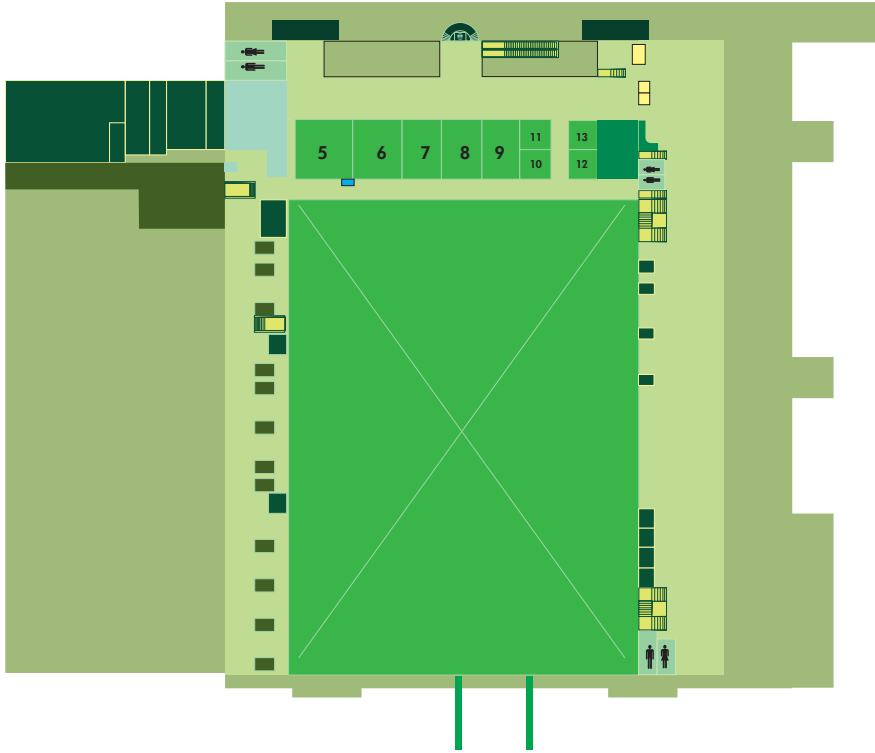

Centro de Convenciones y Exposiciones de Tampico

Piso 1

Detalles:

Carga Dinamica:	400 Kg/cm ²
Electricidad:	110V -60 Hz
Electricidad (opcional):	220 V & 440 V - 60 Hz
Voz y Datos(opcional):	✓
Internet dial-up (opcional):	
Internet inalambrico (opcional):	
Telefono (opcional):	
Atenuador de Luces:	
Anclas para colgar:	

Capacidades:

m²

pies²

Auditorio

Escuela

Herradura

Mesa Rusa

Cocktail

Banquete

Tablones

Lounge

	m ²	pies ²	Auditorio	Escuela	Herradura	Mesa Rusa	Cocktail	Banquete	Tablones	Lounge
RECINTO TOTAL	2,700	29,063	3,000	2,000				3,000	1,800	2,000
Salón 5										
Salón 6										
Salón 7										
Salón 8										
Salón 9										
Salón 10										
Salón 11										
Salón 12										
Salón 13										

Dimensiones:

	Largo	Ancho	Total m ²	Largo	Ancho	Total pies ²	Altura m	Altura ft
	m	m	m ²	Ft	Ft	Ft ²	m	Ft
Salón 5								
Salón 6								
Salón 7								
Salón 8								
Salón 9								
Salón 10								
Salón 11								
Salón 12								
Salón 13								